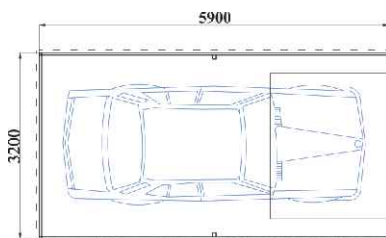

JOKIOS PRIEŽIŪROS.

PAPILDOMAI GALITE RINKTIS:

- specialius norimus matmenis;
- aliuminio profilių spalvą;
- sienų spalvą ir faktūrą;
- vartų dizainą (juostiniai, filinginiai ir t.t.);
- vartų automatiką;
- pultų suderinimą su įvažiavimo vartų automatika;
- langų įstatymą vartuose ar sienose;
- šonines dureles (tik su mūsų montavimu).